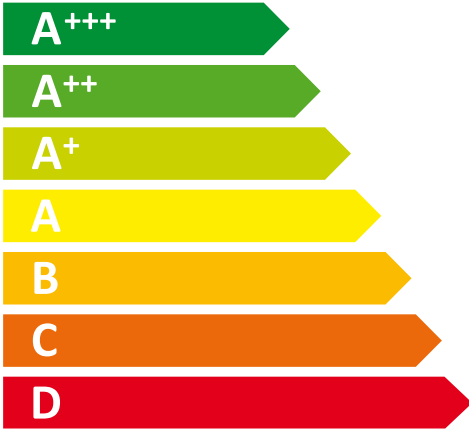

**ENERG**  
енергия · ενεργεια

# WHIRLPOOL

UW6 F2C WB

ENERGIA · ЕНЕРГИЯ  
ΕΝΕΡΓΕΙΑ · ENERGIJA  
ENERGY · ENERGIE · ENERGI

**225**  
kWh/annum

- L

**222L**

**41** dB

2010/1060