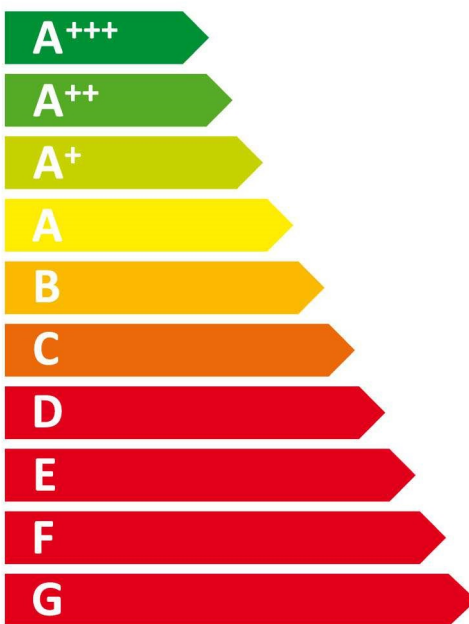

ENERG
енергия · ενεργεια

Y IJA
IE IA

BPWK-45

C

ENERGIA · ЕНЕРГИЯ · ΕΝΕΡΓΕΙΑ
ENERGIJA · ENERGY · ENERGIE · ENERGI

226
kWh/annum

24

44 dB