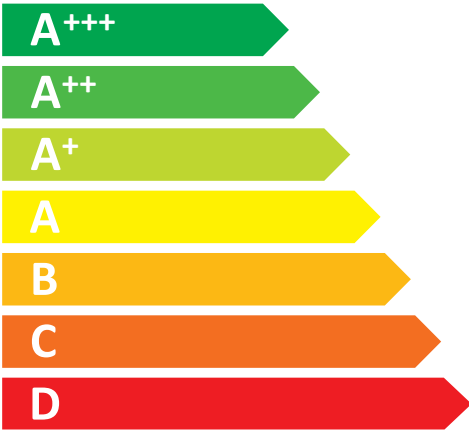

**ENERG**  
енергия · ενεργεια

Braukmann GmbH

HUMIDOR VOLADO

ENERGIA · ЕНЕРГИЯ  
ΕΝΕΡΓΕΙΑ · ENERGIJA  
ENERGY · ENERGIE · ENERGI

**139**  
kWh/annum

**75** L

- L

**40** dB