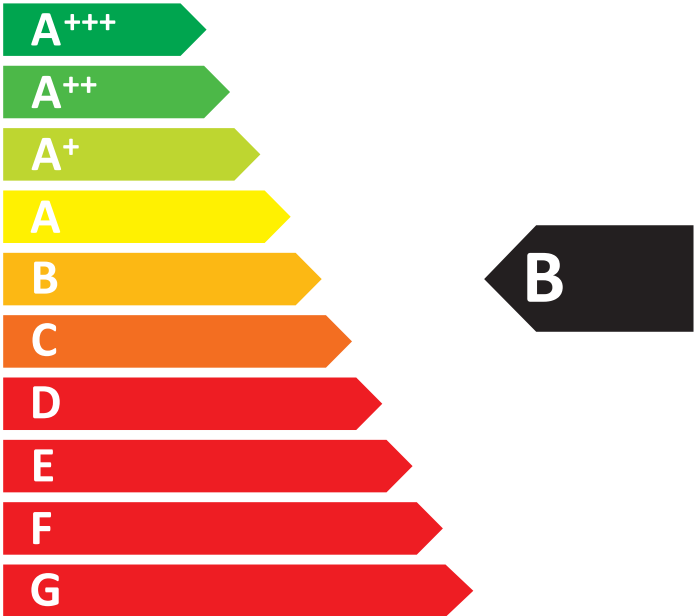

ENERG
енергия · ενεργεια

Braukmann GmbH

WINE DUETT 12

ENERGIA · ЕНЕРГИЯ · ΕΝΕΡΓΕΙΑ
ENERGIJA · ENERGY · ENERGIE · ENERGI

183
kWh/annum

x12

46 dB

2010/1060