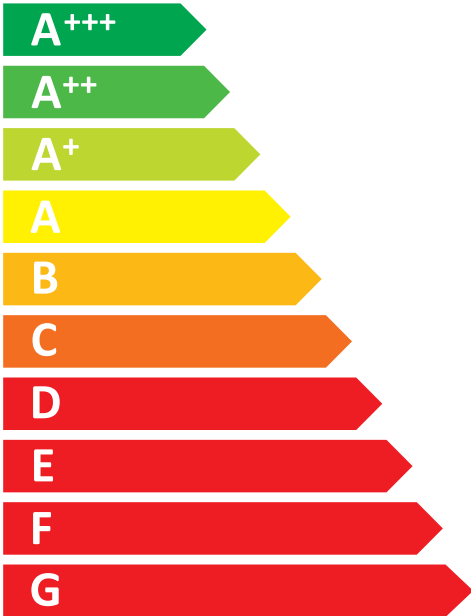

**ENERG**  
енергия · ενεργεια

Braukmann GmbH

WINESAFE 43

ENERGIA · ЕНЕРГИЯ · ΕΝΕΡΓΕΙΑ  
ENERGIJA · ENERGY · ENERGIE · ENERGI

**142**  
kWh/annum

x**43**

**41** dB

2010/1060