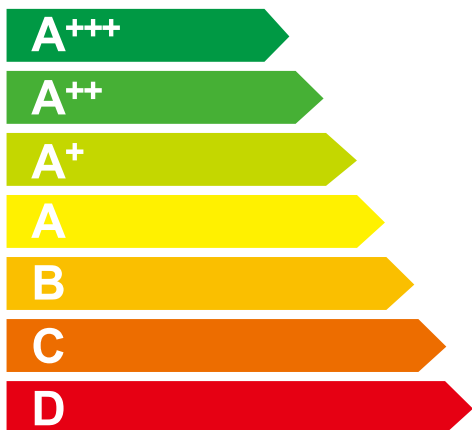

ENERG

енергия · ενεργεια

Baumatic

BRFL600BL

ENERGIA · ЕНЕРГИЯ
ΕΝΕΡΓΕΙΑ · ENERGIJA
ENERGY · ENERGIE · ENERGI

95
kWh/annum

158L

- L