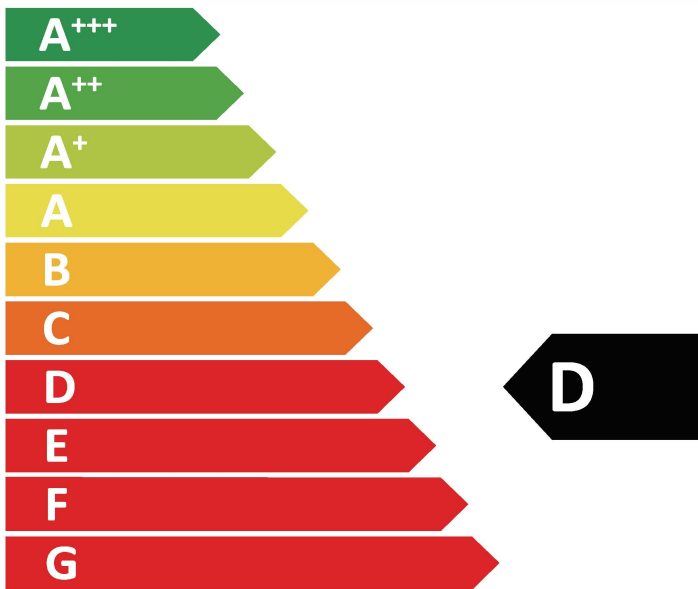

ENERG
енергия • ενεργεια

Baumatic

BWC1770X

ENERGIA • ЕНЕРГИЯ • ΕΝΕΡΓΕΙΑ
ENERGIJA • ENERGY • ENERGIE
ENERGI

310
kWh/annum

x166

40 dB

2010/1060