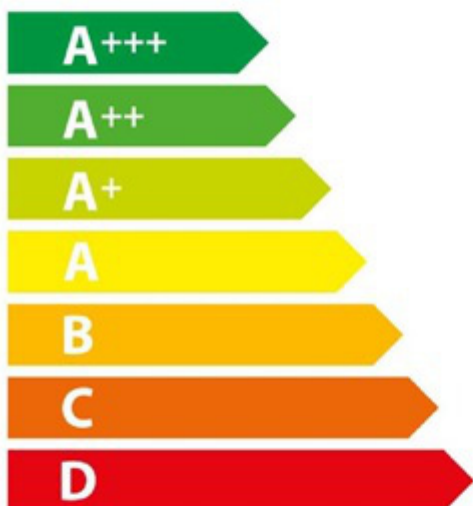

ENERG Y IJA
енергия · ενέργεια IE IA

LANCELLOTTI LMRC10FF-6W

70.0 L

0.93 kWh/cycle*

0.86 kWh/cycle*

* цикл · cyklus · portion · zyklus · πρόγραμμα · ciclo · tsükkel · ohjelma · ciklus
ciklas · cikls · ciklu · cyclus · cykl · ciclu · program · cykel

65/2014

ENERG

енергия · ενεργεια

LANCELLOTTI LMRC10FF-6W

36.0 L

0.72 kWh/cycle*

-.-- kWh/cycle*

* цикл · cyklus · portion · zyklus · πρόγραμμα · ciclo · tsükkel · ohjelma · ciklus
ciklas · cikls · ciklu · cyclus · cykl · ciclu · program · cykel