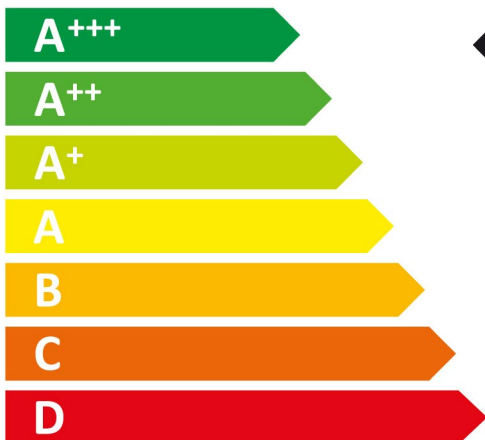

ENERG

енергия · ενεργεια

GAGGENAU

DF480161F

ENERGIA · ЕНЕРГИЯ · ΕΝΕΡΓΕΙΑ
 ENERGIJA · ENERGY · ENERGIE
 ENERGI

230
 kWh/annum

2660
 L/annum

ABCDEFG