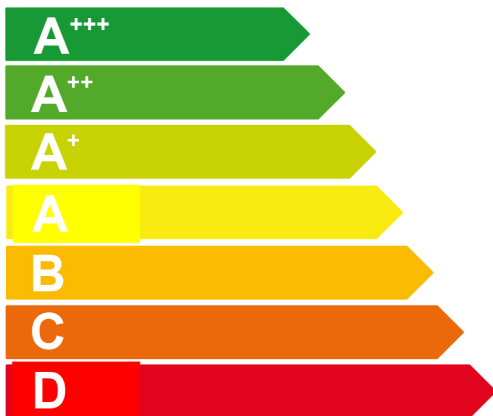

ENERG
енергия · ενεργεια

Küppersbusch
FÜR KÜCHEN MIT STIL

KJ 9750-0-2T

ENERGIA · ЕНЕРГИЯ
ΕΝΕΡΓΕΙΑ · ENERGIJA
ENERGY · ENERGIE · ENERGI

450
kWh/annum

379 L

170 L

47 dB