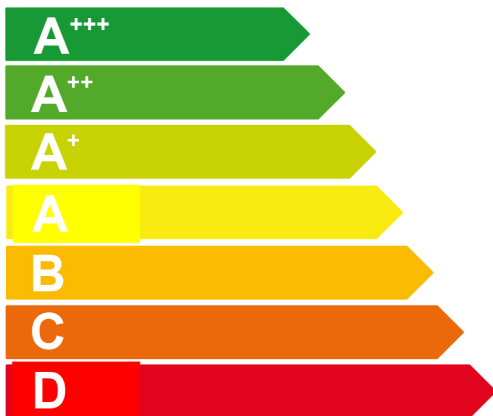

**ENERG**  
енергия · ενεργεια

**Küppersbusch**  
FÜR KÜCHEN MIT STIL

**KW 9750-0-2T**

ENERGIA · ЕНЕРГИЯ  
ΕΝΕΡΓΕΙΑ · ENERGIJA  
ENERGY · ENERGIE · ENERGI

**450**  
kWh/annum

**379** L

**170** L

**47** dB