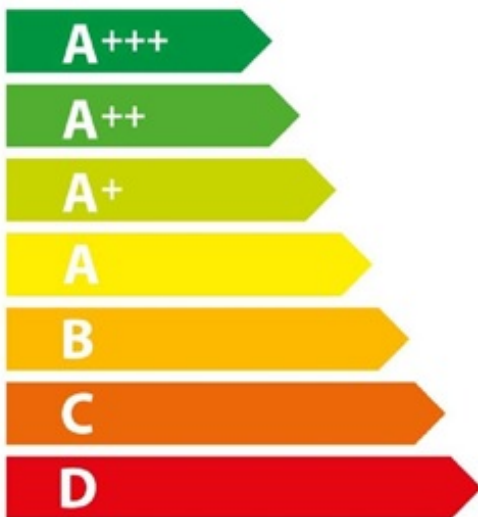

ENERG
енергия · ενεργεια

steel

GFFE6-S

26.0 L

0.73 kWh/cycle*

- - - kWh/cycle*

* цикъл · sykylus · portion · zyklus · πρόγραμμα · ciclo · tsükkel · ohjelma · ciklus ciklas · cikls · ciklu · cyclus · cykl · ciclu · program · cykel

65/2014

ENERG
енергия · ενεργεια

steel

GFFE6-S

70.0 L

0.93 kWh/cycle*

0.86 kWh/cycle*

* цикъл · siklus · portion · zyklus · πρόγραμμα · ciclo · tsükkel · ohjelma · ciklus ciklas · cikls · ciklu · cyclus · cykl · ciclu · program · cykel