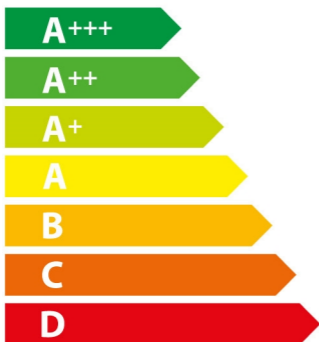

ENERG

енергия · ενέργεια

GAGGENAU

BS484111

44 L

— kWh/cycle*

0,72 kWh/cycle*

* цикъл · cyklus · portion · zyklus · πρόγραμμα · ciclo · tsükkel · ohjelma · ciklus ciklas · cikls · čiklu · cyclus · cykl · ciclu · program · cykel