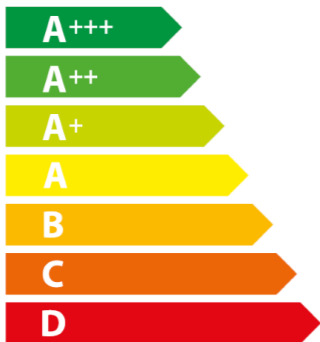

ENERG

енергия · ενεργεια

smeg

SF4390MX

40 L

* цикъл · cyklus · portion · zykus · πρόγραμμα · ciclo · tsükkel · ohjelma · ciklus ciklas · cikls · ģiklu · cyclus · cykl · ciclu · program · cykel

65/2014