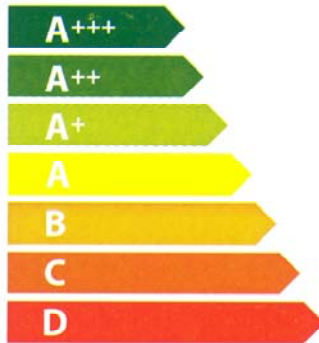

**ENERG** Y IJA  
енергия · ενεργεια  
IE IA

MAS1206GMFEDCRT

**58** L

**0,86** kWh/cycle\*

**0,74** kWh/cycle\*

\* цикъл · cyklus · portion · zyklus · πρόγραμμα · ciclo · tsükkel · ohjelma · ciklus  
ciklas · cikls · ciklu · cyclus · cykl · ciclu · program · cykel

65/2014

**ENERG** Y IJA  
енергия · ενεργεια  
IE IA

MAS1206GMFEDCRT

**58** L

**0,86** kWh/cycle\*

**0,74** kWh/cycle\*

\* цикъл · cyklus · portion · zyklus · πρόγραμμα · ciclo · tsükkel · ohjelma · ciklus  
ciklas · cikls · ciklu · cyclus · cykl · ciclu · program · cykel