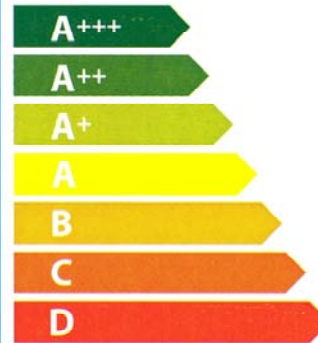

**ENERG** Y IJA  
енергия · ενεργεια  
IE IA

MAS1206GMFEDCRT

**58** L

**0,86** kWh/cycle\*

**0,74** kWh/cycle\*

\* цикъл · cyklus · portion · zyklus · πρόγραμμα · ciclo · tsükkel · ohjelma · ciklus  
ciklas · cikls · ciklu · cyclus · cykl · ciclu · program · cykel

65/2014

**ENERG** Y IJA  
енергия · ενεργεια  
IE IA

MAS1206GMFEDCRT

**58** L

**0,86** kWh/cycle\*

**0,74** kWh/cycle\*

\* цикъл · cyklus · portion · zyklus · πρόγραμμα · ciclo · tsükkel · ohjelma · ciklus  
ciklas · cikls · ciklu · cyclus · cykl · ciclu · program · cykel