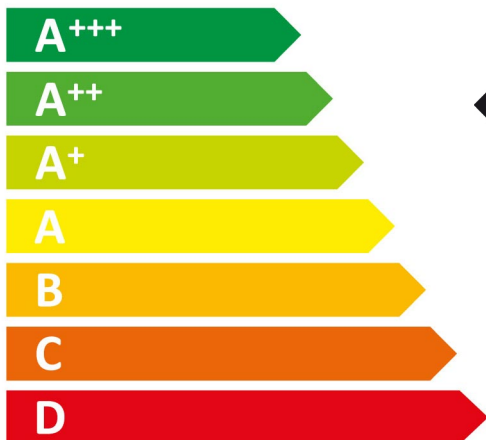

**ENERG**  
енергия · ενεργεια

**GAGGENAU**

**DI260110**

ENERGIA · ЕНЕРГИЯ · ΕΝΕΡΓΕΙΑ  
ENERGIJA · ENERGY · ENERGIE  
ENERGI

**258**  
kWh/annum

**2660**  
L/annum

ABCDEFG

x**12**