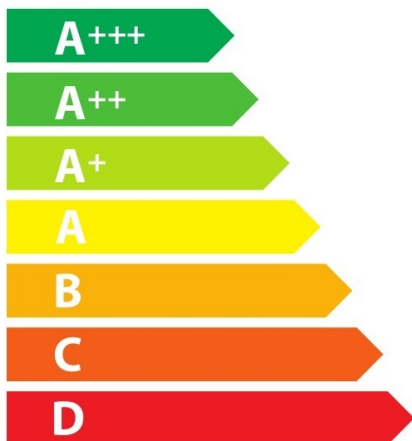

ENERG

енергия · ενέργεια

Miele || H 2267 B Active

76_L

1,05 kWh/cycle*

0,71 kWh/cycle*

* цикъл · cyklus · portion · zyklus · πρόγραμμα · ciclo · tsükkel · ohjelma · ciklus ciklas · cikls · ģiklu · cyclus · cykl · ciclu · program · cykel