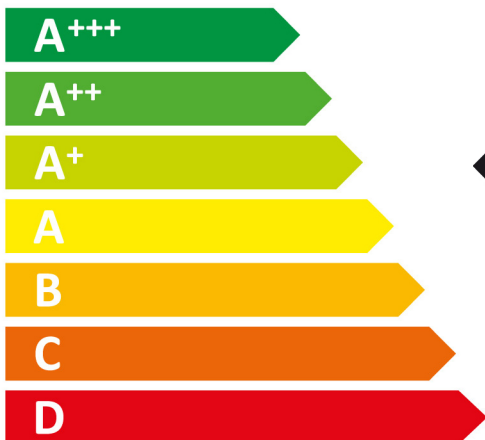

ENERG

енергия · ενεργεια

SIEMENS

SN69M001NL

ENERGIA · ЕНЕРГИЯ · ΕΝΕΡΓΕΙΑ
ENERGIJA · ENERGY · ENERGIE
ENERGI

290
kWh/annum

3300
L/annum

ABCDEFG