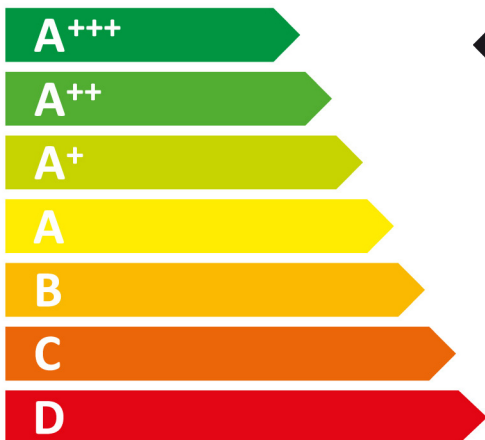

ENERG

енергия · ενεργεια

SIEMENS

SN678X01TN

ENERGIA · ЕНЕРГИЯ · ΕΝΕΡΓΕΙΑ
ENERGIJA · ENERGY · ENERGIE
ENERGI

237
kWh/annum

2660
L/annum

ABCDEFG