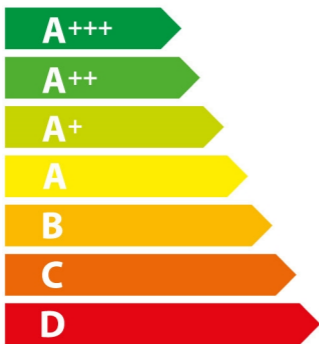

ENERG

енергия · ενέργεια

SIEMENS

HB311E4

66 L

0,98 kWh/cycle*

0,82 kWh/cycle*

* цикъл · cyklus · portion · zykus · πρόγραμμα · ciclo · tsükkel · ohjelma · ciklus ciklas · cikls · čiklu · cyclus · cykl · ciclu · program · cykel