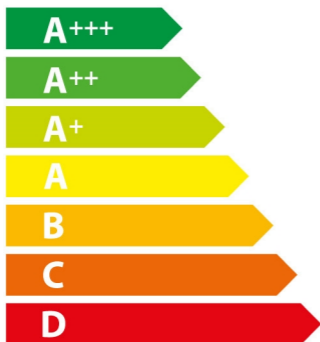

ENERG

енергия · ενέργεια

SIEMENS

HB675GBS1

71 L

0,87 kWh/cycle*

0,69 kWh/cycle*

* цикъл · cyklus · portion · zykus · πρόγραμμα · ciclo · tsükkel · ohjelma · ciklus ciklas · cikls · čiklu · cyclus · cykl · ciclu · program · cykel