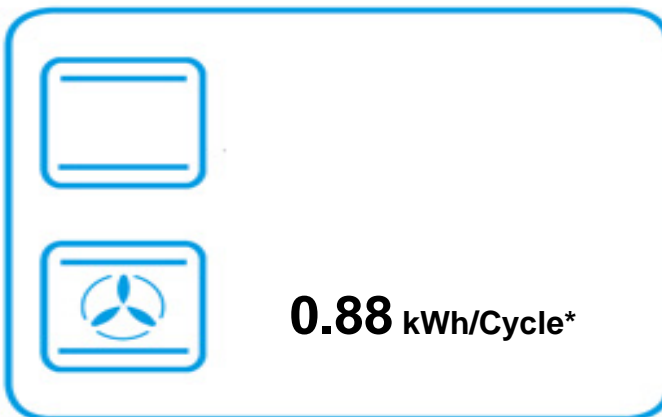

ENERG
енергия · ενεργεια

FALCON

CLASSIC DELUXE 110

* цикъл · cyklus · portion · zyklus · πρόγραμμα · ciclo · tsükkel · ohjelma · ciklus
ciklas · cikls · ģiklu · cyclus · cykl · ciclu · program · cykel

65/2014

ENERG
енергия · ενεργεια

FALCON

CLASSIC DELUXE 110

73 L

1.08 kWh/Cycle*

0.91 kWh/Cycle*

* цикъл · cyklus · portion · zyklus · πρόγραμμα · ciclo · tsükkel · ohjelma · ciklus
ciklas · cikls · ģiklu · cyclus · cykl · ciclu · program · cykel