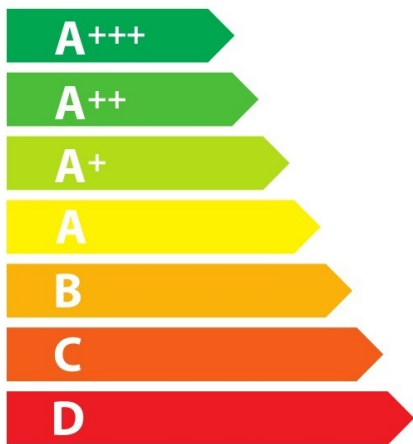

# ENERG

енергия · ενέργεια

**Miele** || H 6260 BP

**76<sub>L</sub>**

**1,10** kWh/cycle\*

**0,71** kWh/cycle\*

\* цикъл · cyklus · portion · zyklus · πρόγραμμα · ciclo · tsükkel · ohjelma · ciklus ciklas · cikls · ģiklu · cyclus · cykl · ciclu · program · cykel