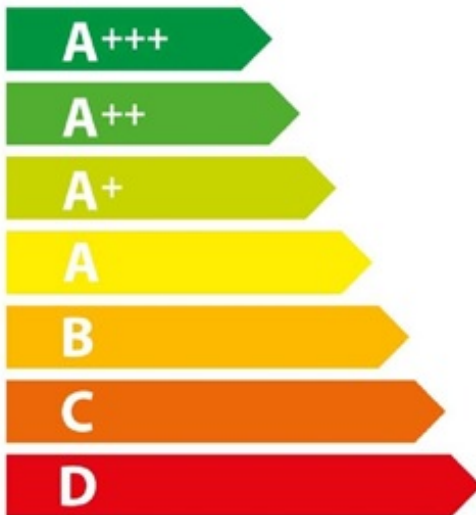

**ENERG**  
енергия · ενεργεια

**steel**

**A7F-4**

**36.0 L**

**0.72 kWh/cycle\***

**- - - kWh/cycle\***

\* цикъл · sykylus · portion · zyklus · πρόγραμμα · ciclo · tsükkel · ohjelma · ciklus ciklas · cikls · ciklu · cyclus · cykl · ciclu · program · cykel