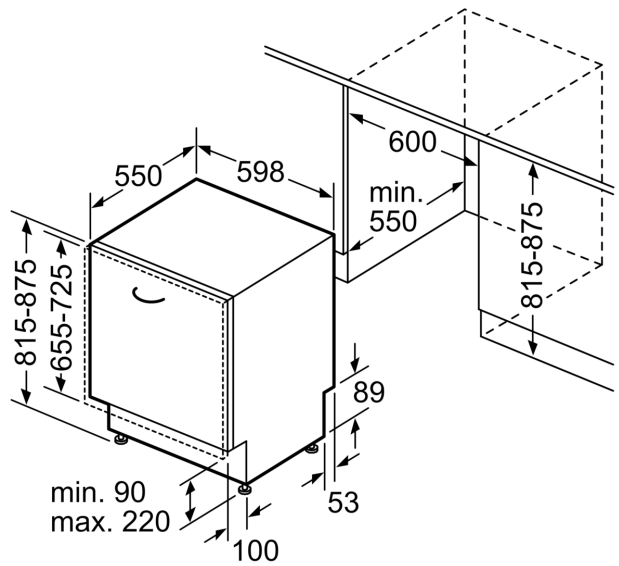

Uitrusting

Technische Data

Energieklasse:	C
Energieverbruik voor 100 cycli ecoprogramma's:	75 kWh
Maximale aantal plaatsinstellingen:	14
Het waterverbruik van de ecoprogramma's in liters per cyclus: 9.0 l	
Programmaduur:	3:20 h
Geluidsniveau:	39 dB(A) re 1 pW
Geluidsniveauroe:	B
Inbouw/vrijstaand:	Inbouw
Hoogte van afneembaar bovenblad:	0 mm
Afmetingen van het apparaat h(min/max)x bxd:	815 x 598 x 550 mm
Inbouwafmetingen (hxbxd):	815-875 x 600 x 550 mm
Diepte met 90° geopende deur:	1150 mm
In hoogte verstelbare pootjes:	Ja - alle vanaf voorzijde
Maximaal instelbare hoogte:	60 mm
Verstelbare sokkel:	Horizontaal en verticaal
Nettogewicht:	46.7 kg
Brutogewicht:	48.5 kg
Aansluitvermogen:	2400 W
Minimale smeltveiligheid:	10 A
Spanning:	220-240 V
Frequentie:	50; 60 Hz
Lengte elektriciteitsnoer:	175.0 cm
Type stekker:	Schuko-/Gardy, met aarding
Lengte toevoerslang:	165 cm
Lengte afvoerslang:	190 cm
EAN-code:	4242003943168
Type installatie:	Volledig geïntegreerd

Toebehoren:

- Trechter voor zout
- Incl. dampbescherming voor werkblad

Technische specificaties:

- Afmetingen (hxbxd): 81.5 x 59.8 x 55 cm
- Materiaal kuip: roestvrij staal

¹ Schaal van energie-efficiëntieclassen van A tot G

**iQ500, Volledig geïntegreerde vaatwasser, 60 cm
SN65ZX11CE**

Maatschetsen

Afmeting in mm

⚡ stopcontact
() Waarde met verlengingsset

Afmeting in mm