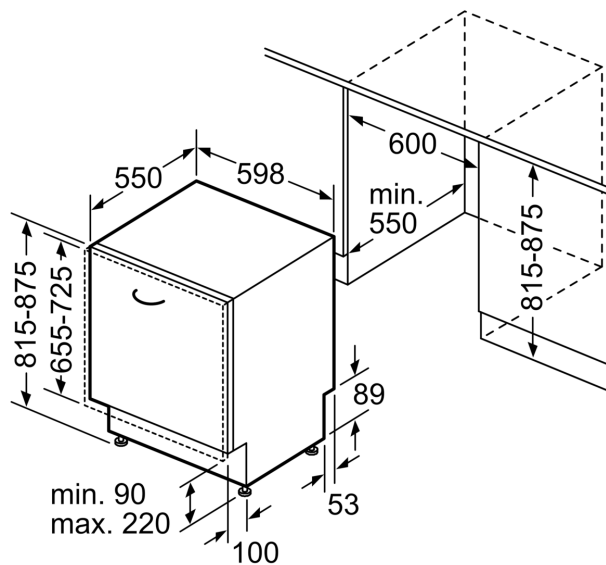

Toebehoren:

- Zelfreinigend filtersysteem met 3-voudig gegolfd filter
- Incl. dampbescherming voor werkblad
- Trechter voor zout

Technische specificaties:

- Afmetingen (hxbxd): 81.5 x 59.8 x 55 cm
- Materiaal kuip: roestvrij staal

* De diverse garantiemogelijkheden zijn te vinden op de garantiepagina.

Serie 6, Volledig geïntegreerde vaatwasser, 60 cm SMV6EDX00E

Afmeting in mm

⏏ stopcontact
 () Waarde met verlengingsset

Afmeting in mm