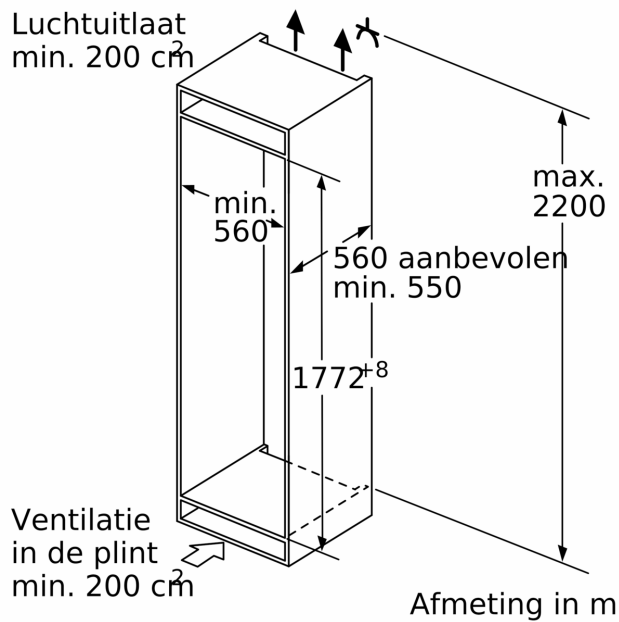

Uitrusting

Technische Data

Energieklasse:	C
Gemiddeld jaarlijks energieverbruik in kilowattuur per jaar (kWh/a): 150 kWh/annum	
Totale volume van de vriescompartimenten:	76 l
Totale volume van de koelcompartimenten:	184 l
Geluidsniveau:	35 dB(A) re 1 pW
Geluidsniveauroep:	B
Inbouw/vrijstaand:	Inbouw
Meubeldeel opties:	Niet mogelijk
Hoogte:	1772 mm
Breedte:	558 mm
Diepte:	548 mm
Inbouwafmetingen (hxbxd):	1775.0 x 560 x 550 mm
Nettogewicht:	60.6 kg
Minimale smeltveiligheid:	10 A
Draairichting deur:	Rechts, om te draaien
Spanning:	220-240 V
Frequentie:	50 Hz
Lengte elektriciteitsnoer:	230.0 cm
Aantal compressoren:	1
Aantal afzonderlijke koelsystemen:	2
Ventilator vriesgedeelte:	Nee
Deurscharnieren verwisselbaar:	Ja
Aantal verstelbare draagplateaus in koelgedeelte:	3
Flessenrooster:	Ja
No-frost systeem:	Vriezer
Type installatie:	Vrijstaand

Technische specificaties:

- Inbouwmaten (hxbxd):
- 177.5 x 56 x 55 cm
- Afmetingen (hxbxd):
- 177 x 56 x 55 cm
- Klimaatklasse: SN-ST
- Verstelbare pootjes aan de voorzijde; achterzijde op rolletjes
- Draairichting deur rechts, wisselbaar
- Netspanning 220 - 240 V
- Lengte voedingskabel: 230 cm

Toebehoren:

- eiervak, ijsblokjesvorm

iQ500, Inbouw
koel-vriescombinatie, 177.2 x
55.8 cm, Vlakscharnier met
softClose
KI86NSDC0

Maatschetsen

Afmeting in mm

De aangegeven meubeldeurmaten gelden voor een deurnaad van 4 mm.
Afmeting in mm

Afmeting in mm
Aanbeveling tussenruimtes voor vlakscharnier

F	R	X
16-19	0-3	2,5
20	0-1	3
	2-3	2,5
21	0-1	3
	2-3	2,5
22	0	4
	1	3,5
	2-3	3

De in de tabel aanbevolen tussenruimtes moeten worden aangehouden, om een botsingsvrije opening van de apparaatdeuren te waarborgen en beschadiging aan keukenmeubels te vermijden.