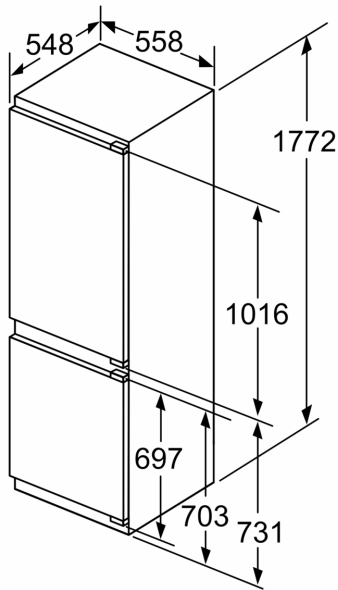

Technische specificaties:

- Inbouwmaten (hxbxd):
- 177.5 x 56 x 55 cm
- Afmetingen (hxbxd):
- 177 x 56 x 55 cm
- Klimaatklasse: SN-ST
- Verstelbare pootjes aan de voorzijde; achterzijde op rolletjes
- Draairichting deur rechts, wisselbaar
- Netspanning 220 - 240 V
- Lengte voedingskabel: 230 cm

Toebehoren:

- eiervak, ijsblokjesvorm

iQ500, Inbouw
koel-vriescombinatie, 177.2 x
55.8 cm, Vlakscharnier met
softClose
KI86NSDC0

Maatschetsen

Afmeting in mm

De aangegeven meubeldeurmaten gelden voor een deurnaad van 4 mm.
Afmeting in mm

Afmeting in mm
Aanbeveling tussenruimtes voor vlakscharnier

F	R	X
16-19	0-3	2,5
20	0-1	3
	2-3	2,5
21	0-1	3
	2-3	2,5
22	0	4
	1	3,5
	2-3	3

De in de tabel aanbevolen tussenruimtes moeten worden aangehouden, om een botsingsvrije opening van de apparaatdeuren te waarborgen en beschadiging aan keukenmeubels te vermijden.