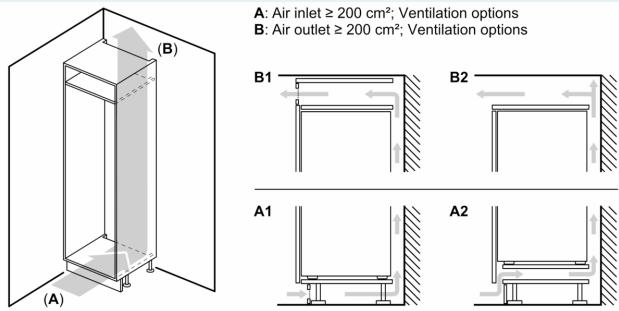

Technische specificaties:

- Inbouwmaten (hxbxd):
- 177.5 x 56 x 55 cm
- Afmetingen (hxbxd):
- 177 x 56 x 55 cm
- Klimaatklasse: SN-ST
- Verstelbare pootjes aan de voorzijde; achterzijde op rolletjes
- Draairichting deur rechts, wisselbaar
- Netspanning 220 - 240 V
- Lengte voedingskabel: 230 cm

Toebehoren:

- eiervak, ijsblokjesvorm

iQ500, Inbouw
koel-vriescombinatie, 177.2 x
55.8 cm, Vlakscharnier met
softClose
KI86NSDC0

Maatschetsen

Afmeting in mm

De aangegeven meubeldeurmaten gelden voor een deurnaad van 4 mm.
Afmeting in mm