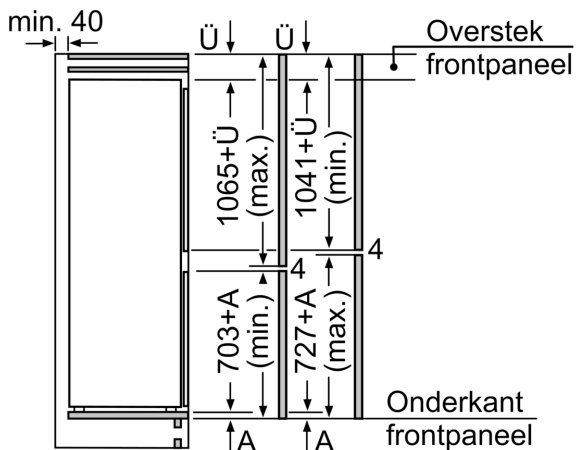

Technische specificaties:

- Inbouwmaten (hxbxd):
- 177.5 x 56 x 55 cm
- Afmetingen (hxbxd):
- 177 x 56 x 55 cm
- Klimaatklasse: SN-ST
- Verstelbare pootjes aan de voorzijde; achterzijde op rolletjes
- Draairichting deur rechts, wisselbaar
- Netspanning 220 - 240 V
- Lengte voedingskabel: 230 cm

Toebehoren:

- eiervak, ijsblokjesvorm

iQ500, Inbouw
koel-vriescombinatie, 177.2 x
55.8 cm, Vlakscharnier met
softClose
KI86NSDC0

Maatschetsen

Afmeting in mm

De aangegeven meubeldeurmaten gelden voor een deurnaad van 4 mm.
Afmeting in mm

Afmeting in mm
Aanbeveling tussenruimtes voor vlakscharnier

F	R	X
16-19	0-3	2,5
20	0-1	3
	2-3	2,5
21	0-1	3
	2-3	2,5
22	0	4
	1	3,5
	2-3	3

De in de tabel aanbevolen tussenruimtes moeten worden aangehouden, om een botsingsvrije opening van de apparaatdeuren te waarborgen en beschadiging aan keukenmeubels te vermijden.