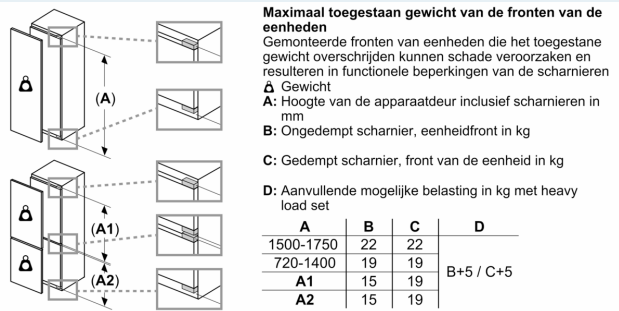

Technische specificaties:

- Inbouwmaten (hxbxd):
- 177.5 x 56 x 55 cm
- Afmetingen (hxbxd):
- 177 x 56 x 55 cm
- Klimaatklasse: SN-ST
- Verstelbare pootjes aan de voorzijde; achterzijde op rolletjes
- Draairichting deur rechts, wisselbaar
- Netspanning 220 - 240 V
- Lengte voedingskabel: 230 cm

Toebehoren:

- eiervak, ijsblokjesvorm

iQ500, Inbouw
koel-vriescombinatie, 177.2 x
55.8 cm, Vlakscharnier met
softClose
KI86NSDC0

Maatschetsen

Afmeting in mm

De aangegeven meubeldeurmaten gelden voor een deurnaad van 4 mm.
Afmeting in mm