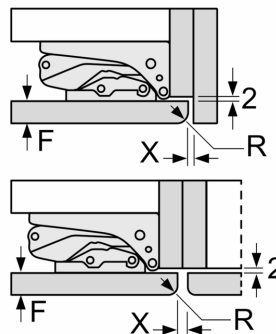

Technische specificaties:

- Inbouwmaten (hxbxd):
- 177.5 x 56 x 55 cm
- Afmetingen (hxbxd):
- 177 x 56 x 55 cm
- Klimaatklasse: SN-ST
- Verstelbare pootjes aan de voorzijde; achterzijde op rolletjes
- Draairichting deur rechts, wisselbaar
- Netspanning 220 - 240 V
- Lengte voedingskabel: 230 cm

Toebehoren:

- eiervak, ijsblokjesvorm

iQ500, Inbouw
koel-vriescombinatie, 177.2 x
55.8 cm, Vlakscharnier met
softClose
KI86NSDC0

Maatschetsen

Afmeting in mm

De aangegeven meubeldeurmaten gelden voor een deurnaad van 4 mm.
Afmeting in mm

Afmeting in mm
Aanbeveling tussenruimtes voor vlakscharnier

F	R	X
16-19	0-3	2,5
20	0-1	3
	2-3	2,5
21	0-1	3
	2-3	2,5
22	0	4
	1	3,5
	2-3	3

De in de tabel aanbevolen tussenruimtes moeten worden aangehouden, om een botsingsvrije opening van de apparaatdeuren te waarborgen en beschadiging aan keukenmeubels te vermijden.