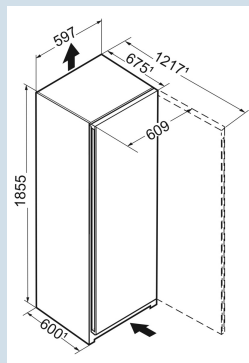

Groente, fruit, vlees, vis tot 3x langer vers.
BioFresh (0°C)

Zacht aanraken is voldoende.
Tiptoets bediening

Gemakkelijk te reinigen.
Uitneembare deurvakken

Groente, fruit, vlees en vis tot 3x langer vers.
BioFresh 0°C

Tot 30 kg belastbaar en eenvoudig te reinigen
GlassLine draagplateaus

Energiezuinige, heldere verlichting
LED wandverlichting met SoftStart

Ruimte voor hoge karaffen of verpakkingen.
Deel- en onderschuifbaar glasplateau

Gelijkmatigere temperatuurverdeling.
PowerCooling

Eenvoudig te openen.
Verzonken greep

Behuizing / Kleur deur
Materiaal behuizing
Materiaal deur/deksel
Volume totaal
Volume koelgedeelte
Volume vriesgedeelte
Energieklasse
Energieverbruik per jaar
Energieverbruik per 24 uur
Energiekosten per jaar
Energie efficiëntie index
Geluidsniveau
Geluidsniveau klasse

Staalgrijs / SteelFinish
Staal
SteelFinish
351 l
317 l
34 l
A++
164 kWh
0,4
€ 66,-
80
35 dB(A)
B